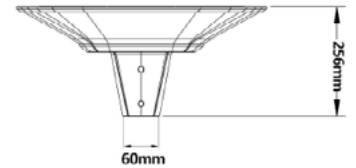

MODULO FOTOVOLTAICO

Potenza	45 W
Celle	9 celle monocristalline
Durata	80% di potenza dopo 25 anni

STOCCAGGIO

Capacità della batteria	275 Wh
Funzionamento nei giorni di pioggia	>10 giorni
Durata	4000 cicli (>10 anni)

CONTROLLORE DI CARICA

Durata	>12 anni
Modalità di funzionamento	MPPT
Modalità di controllo	Intelligente, attivato dalla luce solare

AMBIENTE

Temperatura di funzionamento	da -15°C a + 70°C
Resistenza all'acqua	IP65

CARATTERISTICHE FISICHE

Diametro raccomandato del palo	60 mm
Altezza raccomandata del palo	<6 m
Peso netto	12,5 Kg
Dimensioni della confezione	600 x 600 x 300 mm