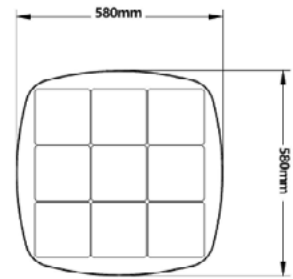

ARCLIGHT 20 W

ILLUMINAZIONE

Flusso luminoso	3000-4200 lm
LED chip	High bright 3030
CCT	6000 K
Durata	100000 ore alle specifiche LM80
Modalità di funzionamento	Sensore di movimento/Orario