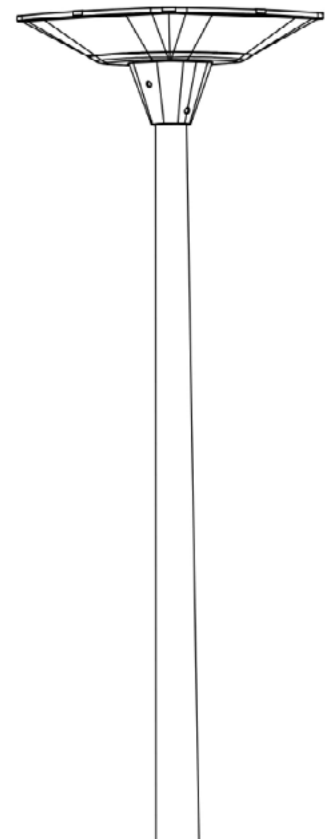

*alle condizioni di irraggiamento estive e in condizioni di bel tempo prolungato

ARCLIGHT 20 W

ILLUMINAZIONE

Flusso luminoso	3000-4200 lm
LED chip	High bright 3030
CCT	6000 K
Durata	100000 ore alle specifiche LM80
Modalità di funzionamento	Sensore di movimento/Orario

MODULO FOTOVOLTAICO

Potenza	45 W
Celle	9 celle monocristalline
Durata	80% di potenza dopo 25 anni

STOCCAGGIO

Capacità della batteria	275 Wh
Funzionamento nei giorni di pioggia	>10 giorni
Durata	4000 cicli (>10 anni)

CARATTERISTICHE FISICHE

Diametro raccomandato del palo	60 mm
Altezza raccomandata del palo	<6 m
Peso netto	12,5 Kg
Dimensioni della confezione	600 x 600 x 300 mm

OffgridSun

OffgridSun srl | Riva del Pasubio 14 | 35013 Cittadella (PD) | ITALY
Tel + 39 049 7382413 | info@offgridsun.com | www.offgridsun.com